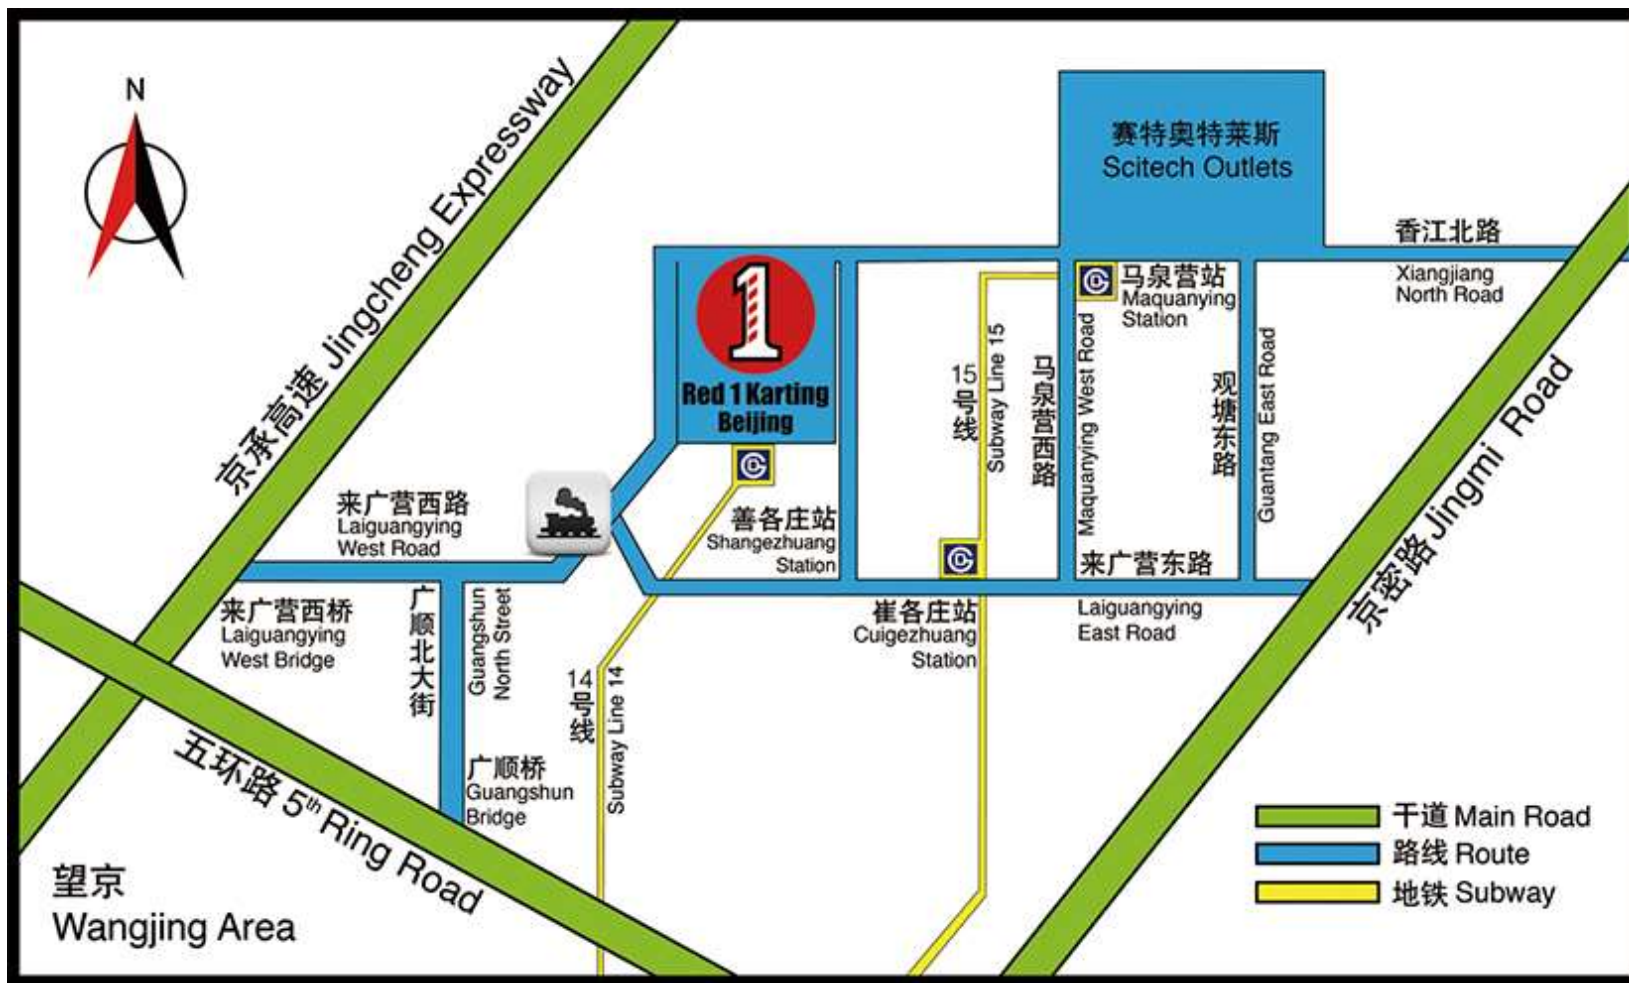

## 场馆位置

场馆地址：北京市朝阳区崔各庄乡善各庄村宏昌竣体育公园内（马泉营奥特莱斯向西2000米，地铁14号线终点站“善各庄”向北100米）或百度导航“瑞得万卡丁车场”

谢谢观看

**Red 1 Karting  
Beijing**

瑞得万(北京)国际卡丁车场

北京市朝阳区来广营东路88号

邮编:100103

No.88 Laiguangying East Road, Chaoyang District,  
Beijing 100103 P.R.China