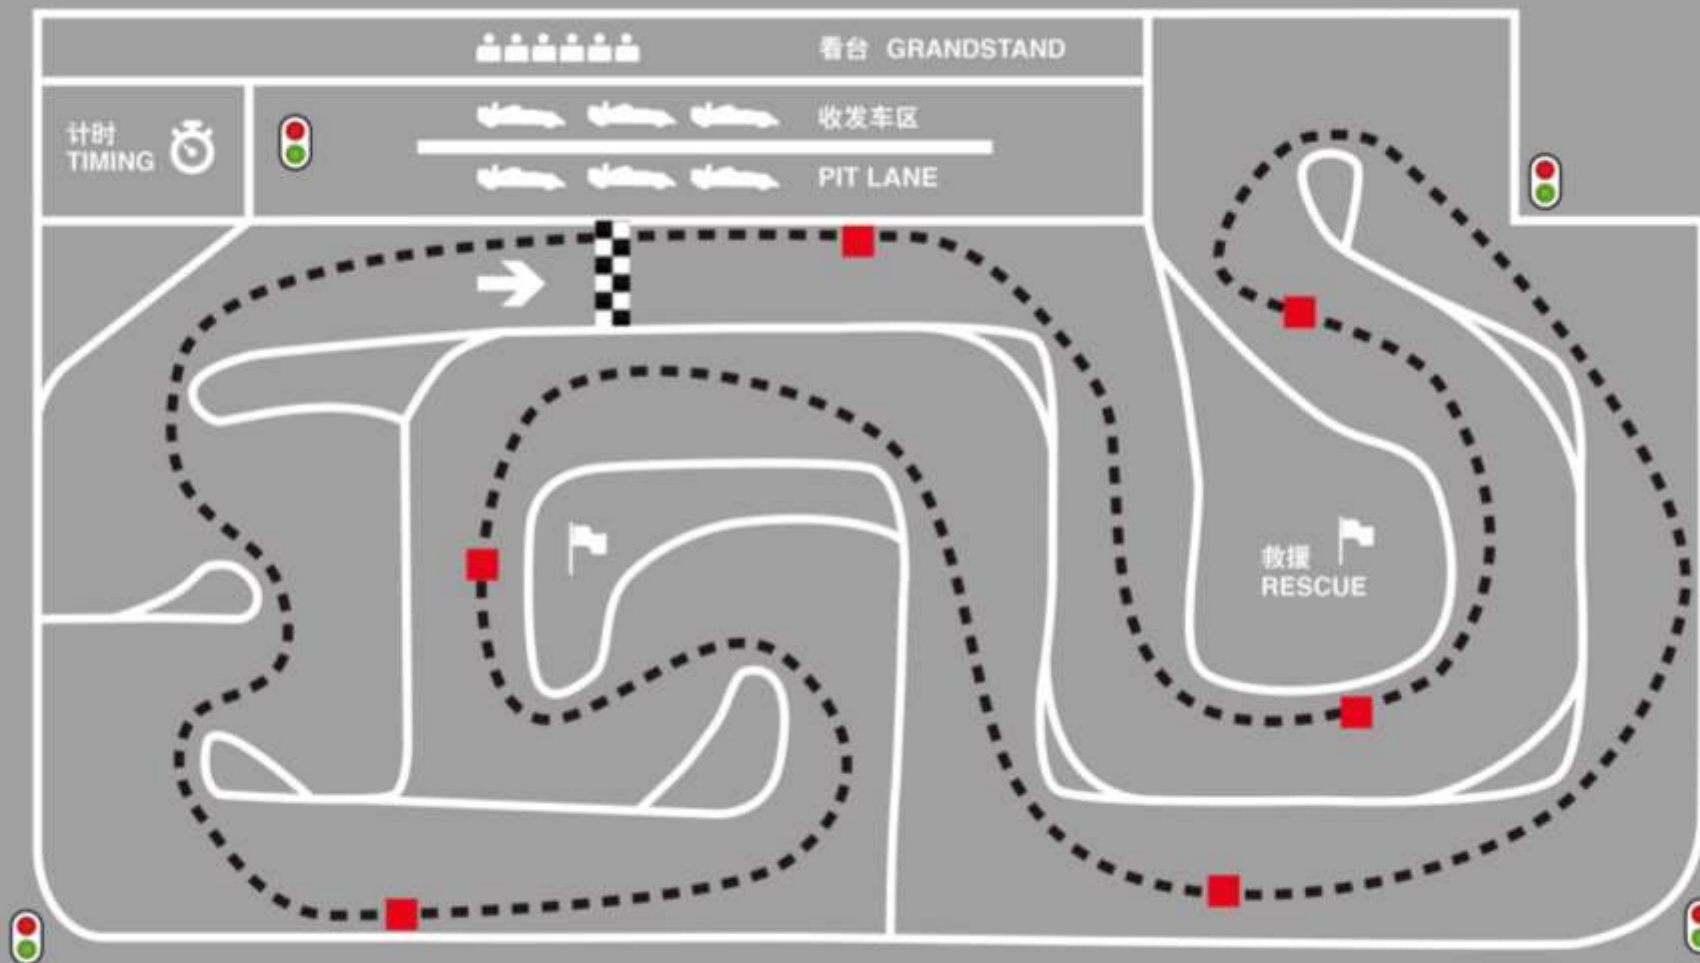

**Red 1 Karting<sup>®</sup>  
Beijing**

瑞得万(北京)国际卡丁车场

# 包场活动介绍

2018

**瑞**得万(北京)国际卡丁车场作为北京地区乃至全国范围内首家真正与世界同步的室内外综合性一体化卡丁车运营机构,自2014年11月1日成军以来,充分将娱乐、竞技、餐饮、休闲等多项多功能集于一身,场馆坐落于北京宏昌竣体育公园内,紧邻望京商圈(距马泉营奥特莱斯仅2000米),周边交通便利,绿树成荫,景色宜人,室内卡丁车项目占地5000平米,挑高空间达10米;无柱区域空间3600平米;车馆二层设有多功能活动区,营业面积超过2500平米,主要划分为娱乐互动区,餐饮休闲区及会议区三部分,内设休闲餐厅, KTV包房,台球飞镖机, 4D赛车模拟器等多休闲娱乐设施, 全园覆盖免费无线wi-fi, 在充分满足散客多样化需求的同时还适合团体客户举办各类聚会, 公关发布, 宴请答谢等活动; 室外卡丁车项目占地近50000平米, 赛道全长1300米; 园区内其它投入运营的项目还有园区广场(占地面积8000平米), 婚礼草坪(占地5700平米配LED屏), 4星酒店, 咖啡厅, 餐厅, 室内气膜网羽馆等综合项目; 目前瑞得万已承接近百家公司团队活动和大型发布会, 如华为畅想5手机发布会, 宝马M2车辆发布会, F1在学校科技比赛, 联想大客户年会, 大众甲壳虫发布会, 奔驰F1冠军之夜庆祝晚宴等多个大型活动。

## 赛场信息

### 瑞得万卡丁车场 室内赛道

- 4500m<sup>2</sup>赛场面积
- 500m专业柏油铺装赛道
- 10m挑高开阔的室内空间
- 13个不同难度的弯道
- 不定期更换赛道
- 法国进口Tecpro防护设施
- 专业的ROC自动计时系统
- 支持7人同场竞技
- 安全的设施与专业赛事服务

图例: --- 标准走线 Standard line  
Legend ■ 刹车点 Brake point